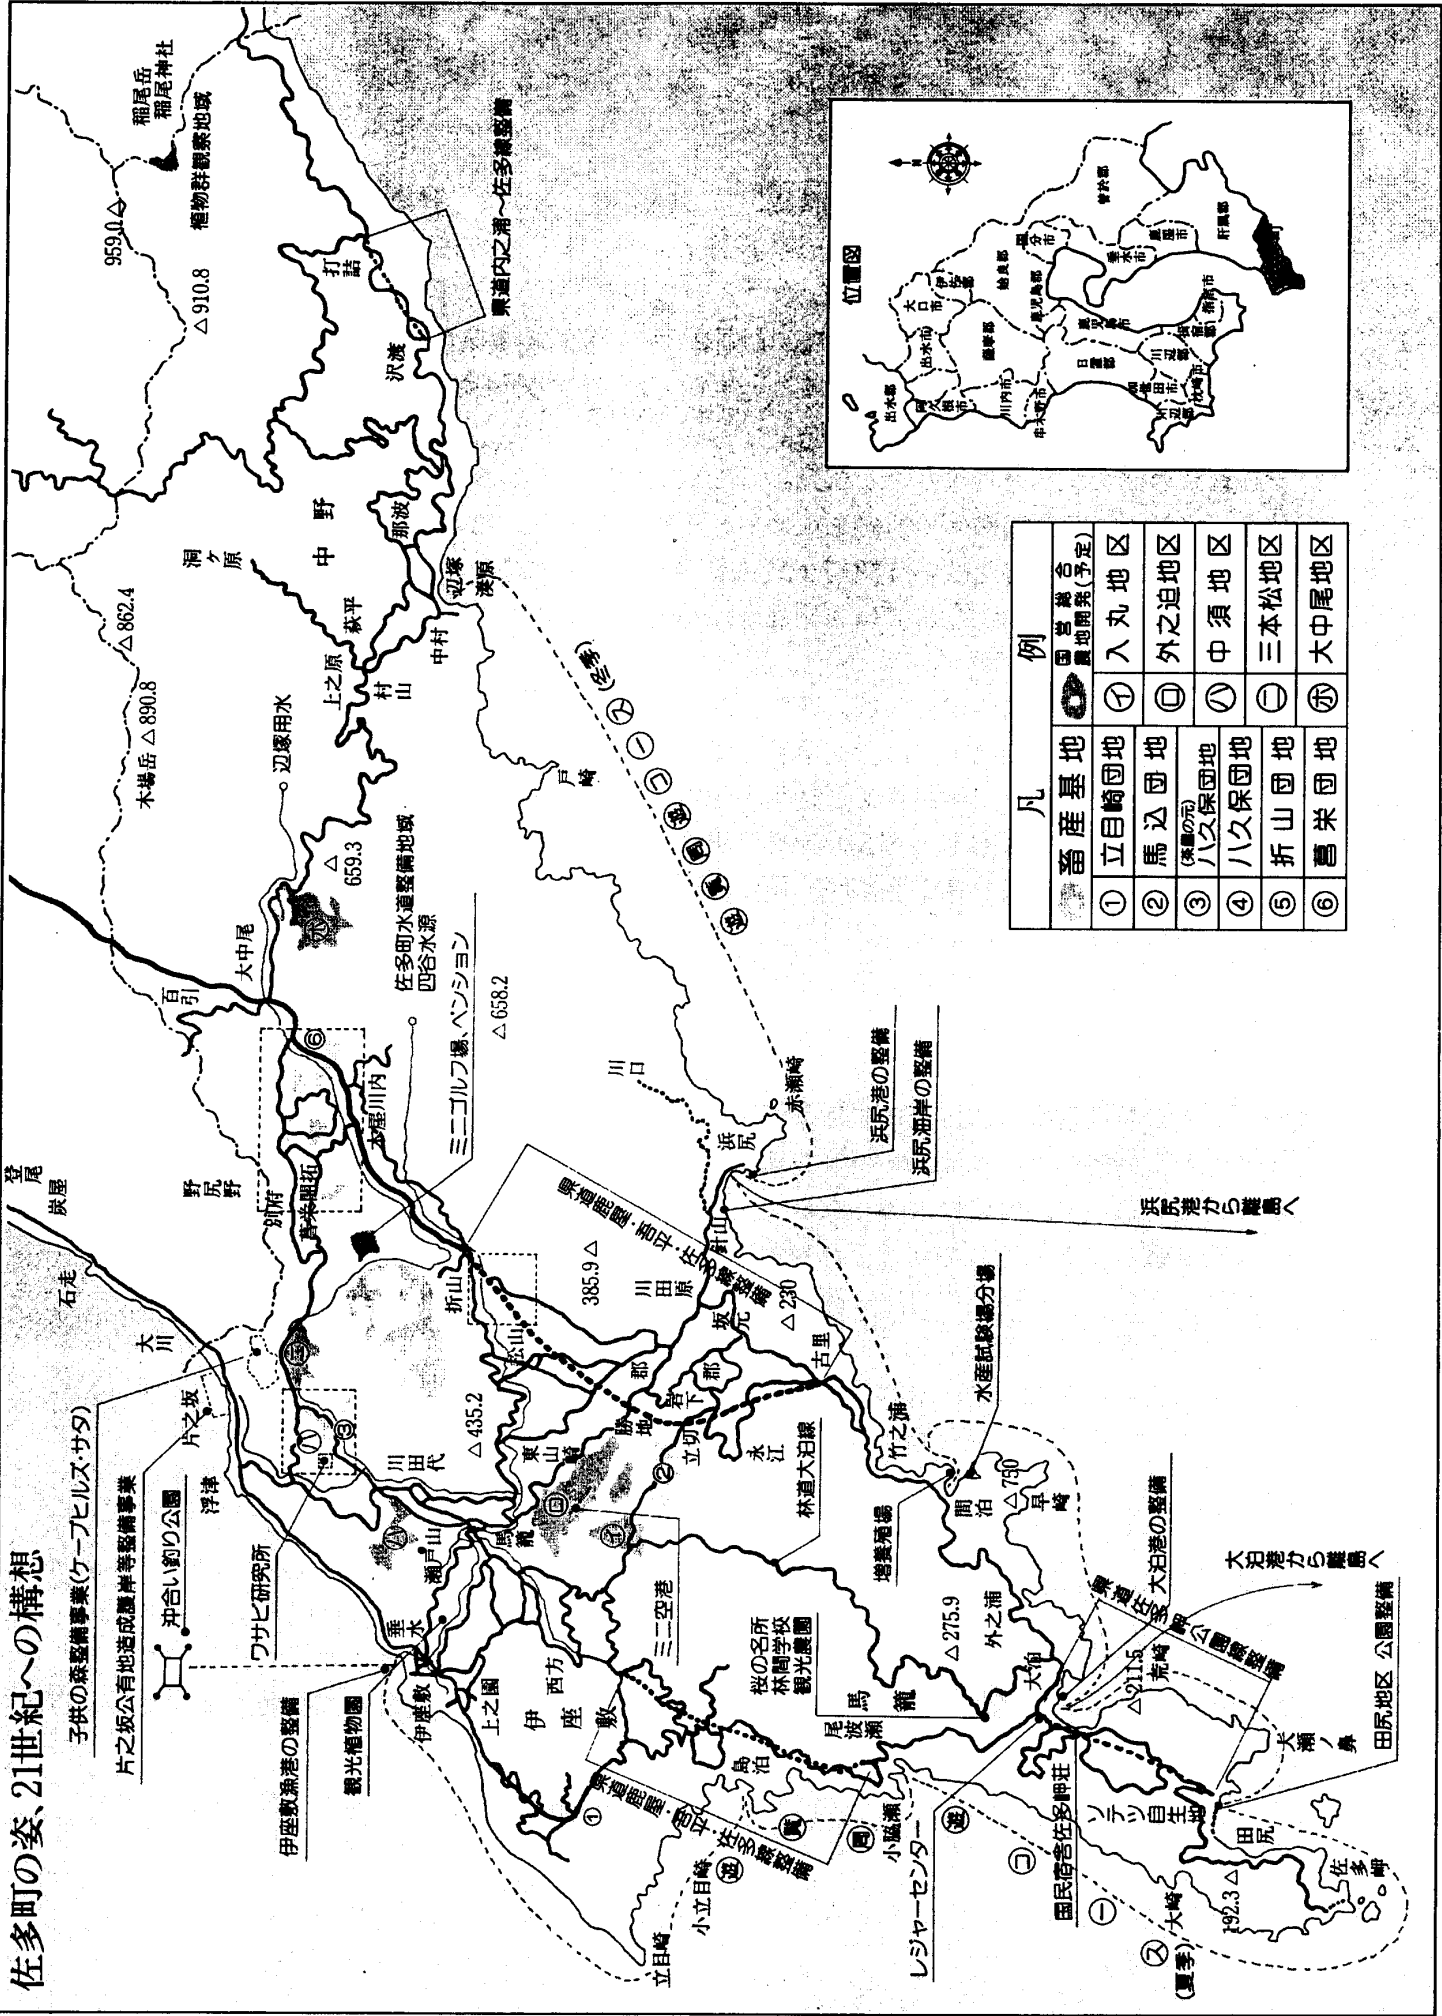

佐多町の姿、21世紀への構想

凡例		例
	畜産基地	国営総合農地開発(予定)
①	立目崎団地	入丸地区
②	馬込団地	外之迫地区
③	八久保団地 (赤鷹の元)	中須地区
④	八久保団地	三本松地区
⑤	折山団地	大中尾地区
⑥	菅栄団地	

子供の森整備事業(ケープヒルズ・サタ)
片之坂公有地造成・崖岸等整備事業
沖合い釣りの公園
フサビ研究所

伊座敷漁港の整備
觀光植物園

佐多町水道整備地域
四谷水源
ミニゴルフ場、ペンション

林道大泊線
水産試験場分場
水産試験場

大泊港から離島へ
大泊港の整備
大泊地区 公園整備

田尻地区 公園整備

浜尻港の整備
浜尻沿岸の整備

浜尻港から離島へ

大泊港から離島へ

田尻地区 公園整備